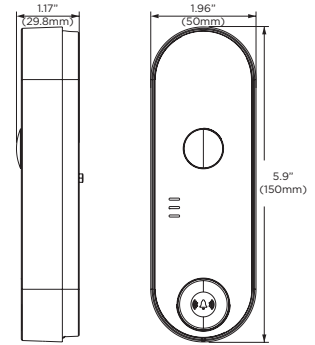

## Dimensiones

Unidad: Pulgadas (mm)

## Resumen

El portero electrónico IP MEGAPIX® Intercam™ de 2.1 MP/1080p conforme a la NDAA agiliza la gestión de los accesos a las puertas combinando video, audio y alertas de detección de personas. EL DWC-INTCAM02, elegante pero robusto, tiene una lente gran angular, emisor de luz blanca, LED IR, micrófono y altavoz integrados, por lo que es ideal para instalaciones comerciales.