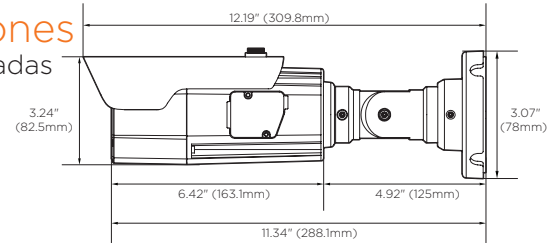

4K Resolución

Analíticos de video inteligente

Star-Light Plus™

Lente p-iris varifocal con zoom motorizado

WDR verdadero

5 años Garantía

Dimensiones

Unidad: Pulgadas (mm)